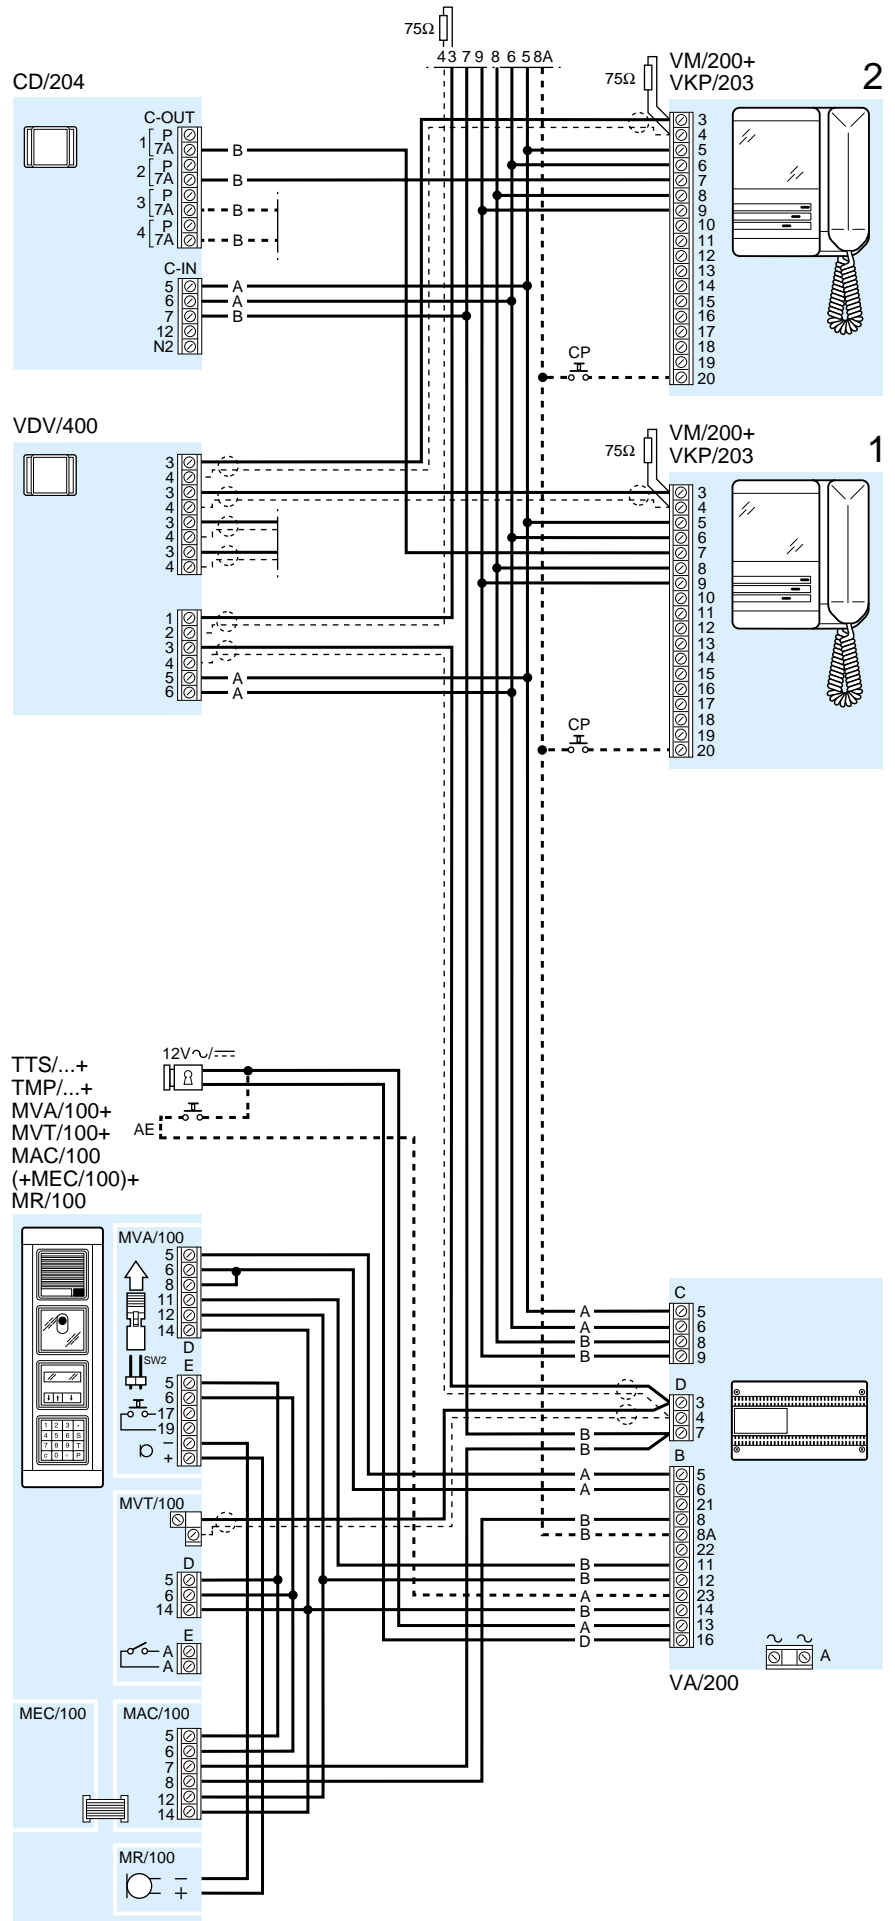

SE 8711

IMPIANTO VIDEOCITOFONICO PLU-RIFAMILIARE A CHIAMATA CODIFICATA CON CODIFICATORE/DECODIFICATORE DI PIANO CD/204

CODED CALL MULTI-FLAT VIDEO ENTRY INSTALLATION WITH FLOOR CODER/DECODER CD/204

VIDEO-SPRECHANLAGE FÜR MEHR-FAMILIENHÄUSER MIT CODE-RUF-SYSTEM UND ETAGENCODIERER/DECODIERER CD/204

INSTALLATION PORTIER VIDEO POUR IMMEUBLE A APPEL CODE AVEC CODEUR/DECODEUR D'ETAGE CD/204

EQUIPO DE VIDEOPORTERO MULTI-FAMILIAR DE LLAMADA CODIFICADA CON CODIFICADOR/DESCODIFICADOR DE RELLANO CD/204

INSTALAÇÃO VIDEOPORTEIRO PLU-RIFAMILIAR DE CHAMADA CODIFICADA COM CODIFICADOR/DESCODIFICADOR DE ANDAR CD/204