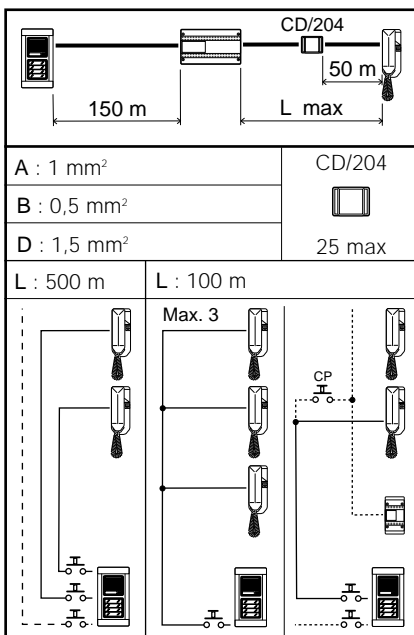

SE 7711

IMPIANTO CITOFONICO PLURIFAMILIARE A CHIAMATA CODIFICATA CON CODIFICATORE/DECODIFICATORE DI PIANO CD/204

CODED CALL MULTI-FLAT AUDIO ENTRY INSTALLATION WITH FLOOR CODER/DECODER CD/204

HAUSSPRECHANLAGE FÜR MEHR-FAMILIENHAUSER MIT CODE-RUFSYSTEM UND ETAGENCODIERER/DECODIERER CD/204

INSTALLATION PORTIER ELECTRONIQUE POUR IMMEUBLE A APPEL CODE AVEC CODEUR/ DECODEUR D'ETAGE CD/204

EQUIPO DE PORTERO ELECTRONICO MULTIFAMILIAR DE LLAMADA CODIFICADA CON CODIFICATOR/DESCODIFICATOR DE RELLANO CD/204

INSTALAÇÃO TELEFONE DE PORTEIRO PLURIFAMILIAR DE CHAMADA CODIFICADA COM CODIFICATOR/DESCODIFICATOR DE ANDAR CD/204

1. **CP:** Pulsante di chiamata dal pianerottolo.
   Personal door-bell button.
   Taste zum Anrufen von der Etage.
   Bouton d'appel porte-palière.
   Pulsador de llamada desde el rellano.
   Botão de chamada de patamar.
2. **AE:** Pulsante ausiliario apriporta.
   Auxiliary door-lock release button.
   Türöffnertaste (Auxiliary/Service).
   Bouton gâche intérieur.
   Pulsador auxiliar abrepuerta.
   Botão auxiliar de abertura de porta.