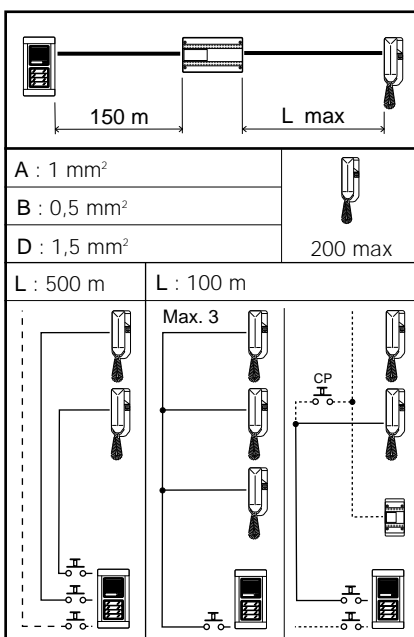

INSTALAÇÃO TELEFONE DE PORTEIRO PLURIFAMILIAR DE CHAMADA CODIFICADA

- CP:** Pulsante di chiamata dal pianerottolo.
Personal door-bell button.
 Taste zum Anrufen von der Etage.
Bouton d'appel porte-palière.
 Pulsador de llamada desde el rellano.
Botão de chamada de patamar.
- AE:** Pulsante ausiliario apriporta.
Auxiliary door-lock release button.
 Türöffnertaste (Auxiliary/Service).
Bouton gâche intérieur.
 Pulsador auxiliar abrepuerta.
Botão auxiliar de abertura de porta.