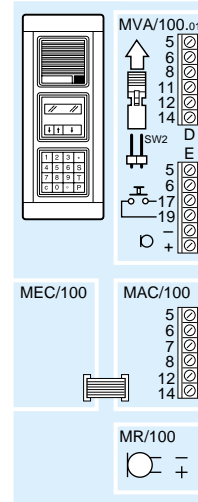

TTS/...+
TMP/...+
MVA/100.01+
MAC/100
(+MEC/100)+
MR/100