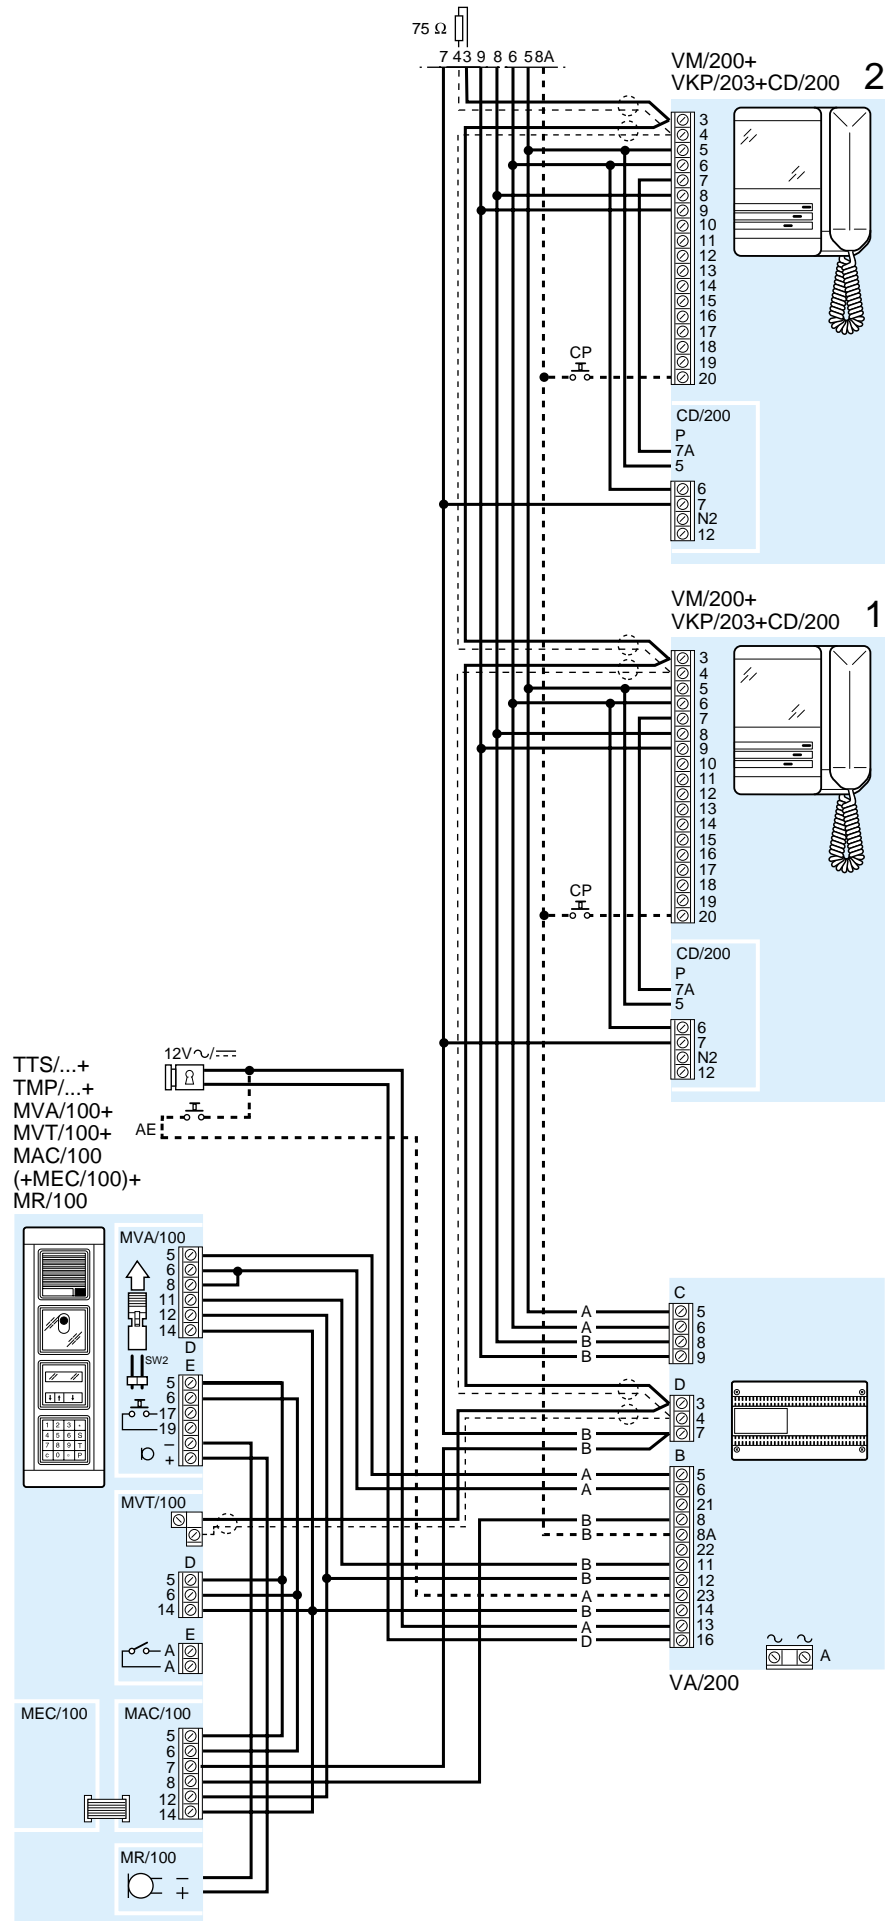

SE 8701

IMPIANTO VIDEOCITOFONICO PLU-RIFAMILIARE A CHIAMATA CODIFICATA

CODED CALL MULTI-FLAT VIDEO ENTRY INSTALLATION

VIDEO-SPRECHANLAGE FÜR MEHR-FAMILIENHAUSER MIT CODE-RUF-SYSTEM

INSTALLATION PORTIER VIDEO POUR IMMEUBLE A APPEL CODE

EQUIPO DE VIDEOPORTERO MULTI-FAMILIAR DE LLAMADA CODIFICADA

INSTALAÇÃO VIDEOPORTEIRO PLU-RIFAMILIAR DE CHAMADA CODIFICADA