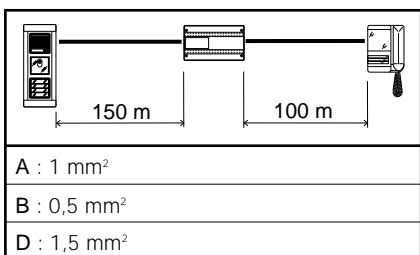

1. **CP:** Pulsante di chiamata dal pianerottolo.
   Personal door-bell button.
   Taste zum Anrufen von der Etage.
   Bouton d'appel porte-palière.
   Pulsador de llamada desde el rellano.
   Botão de chamada de patamar.
2. **AE:** Pulsante ausiliario apriporta.
   Auxiliary door-lock release button.
   Türöffnertaste (Auxiliary/Service).
   Bouton gâche intérieur.
   Pulsador auxiliar abrepuerta.
   Botão auxiliar de abertura de porta.