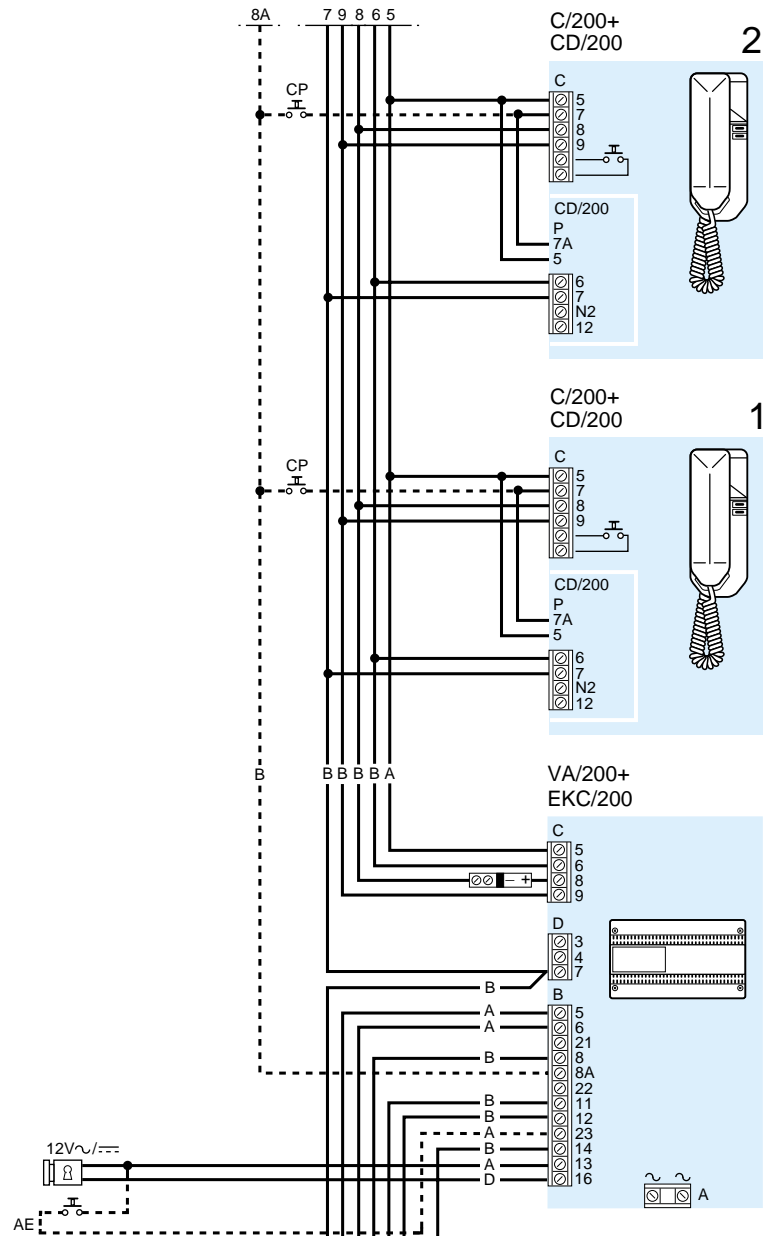

TTS/...+
TMP/...+
MVA/100.01+
MAC/100
(+MEC/100)+
MR/100