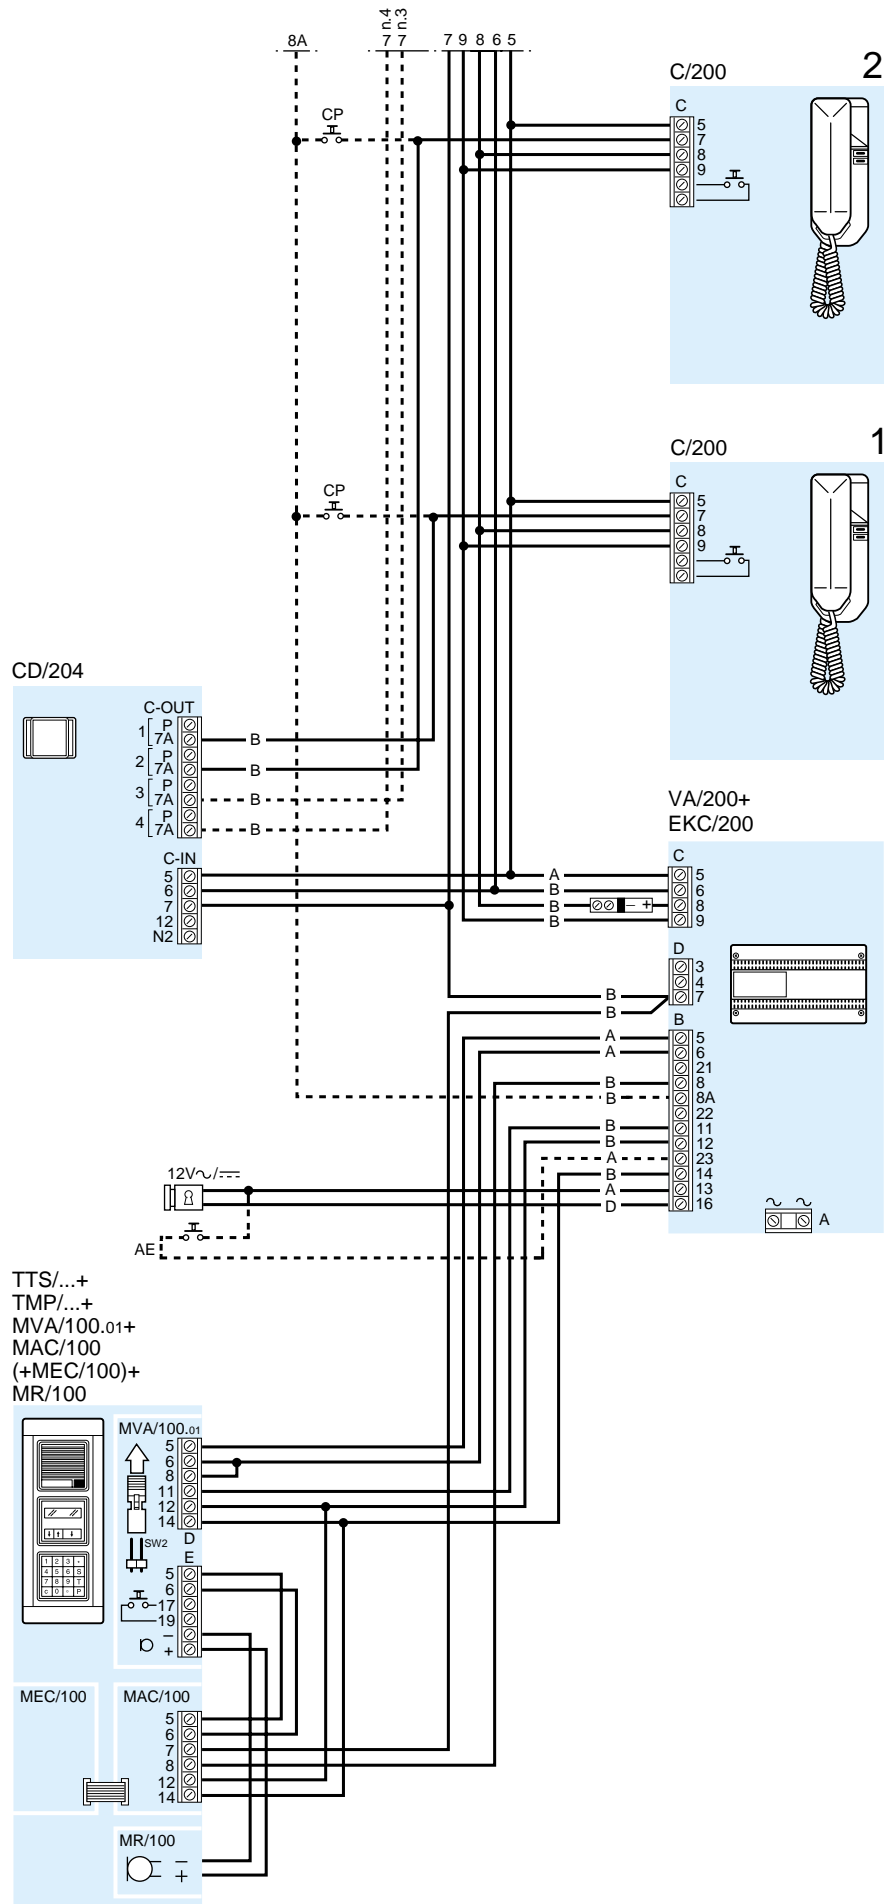

SE 7711

IMPIANTO CITOFONICO PLURIFAMILIARE A CHIAMATA CODIFICATA CON CODIFICATORE/DECODIFICATORE DI PIANO CD/204

CODED CALL MULTI-FLAT AUDIO ENTRY INSTALLATION WITH FLOOR CODER/DECODER CD/204

HAUSSPRECHANLAGE FÜR MEHR-FAMILIENHAUSER MIT CODE-RUFSYSTEM UND ETAGENCODIERER/DECODIERER CD/204

INSTALLATION PORTIER ELECTRONIQUE POUR IMMEUBLE A APPEL CODE AVEC CODEUR/ DECODEUR D'ETAGE CD/204

EQUIPO DE PORTERO ELECTRONICO MULTIFAMILIAR DE LLAMADA CODIFICADA CON CODIFICATOR/DESCODIFICATOR DE RELLANO CD/204

INSTALAÇÃO TELEFONE DE PORTEIRO PLURIFAMILIAR DE CHAMADA CODIFICADA COM CODIFICATOR/DESCODIFICATOR DE ANDAR CD/204

1. **CP:** Pulsante di chiamata dal pianerottolo.
   Personal door-bell button.
   Taste zum Anrufen von der Etage.
   Bouton d'appel porte-palière.
   Pulsador de llamada desde el rellano.
   Botão de chamada de patamar.
2. **AE:** Pulsante ausiliario apriporta.
   Auxiliary door-lock release button.
   Türöffnertaste (Auxiliary/Service).
   Bouton gâche intérieur.
   Pulsador auxiliar abrepuerta.
   Botão auxiliar de abertura de porta.