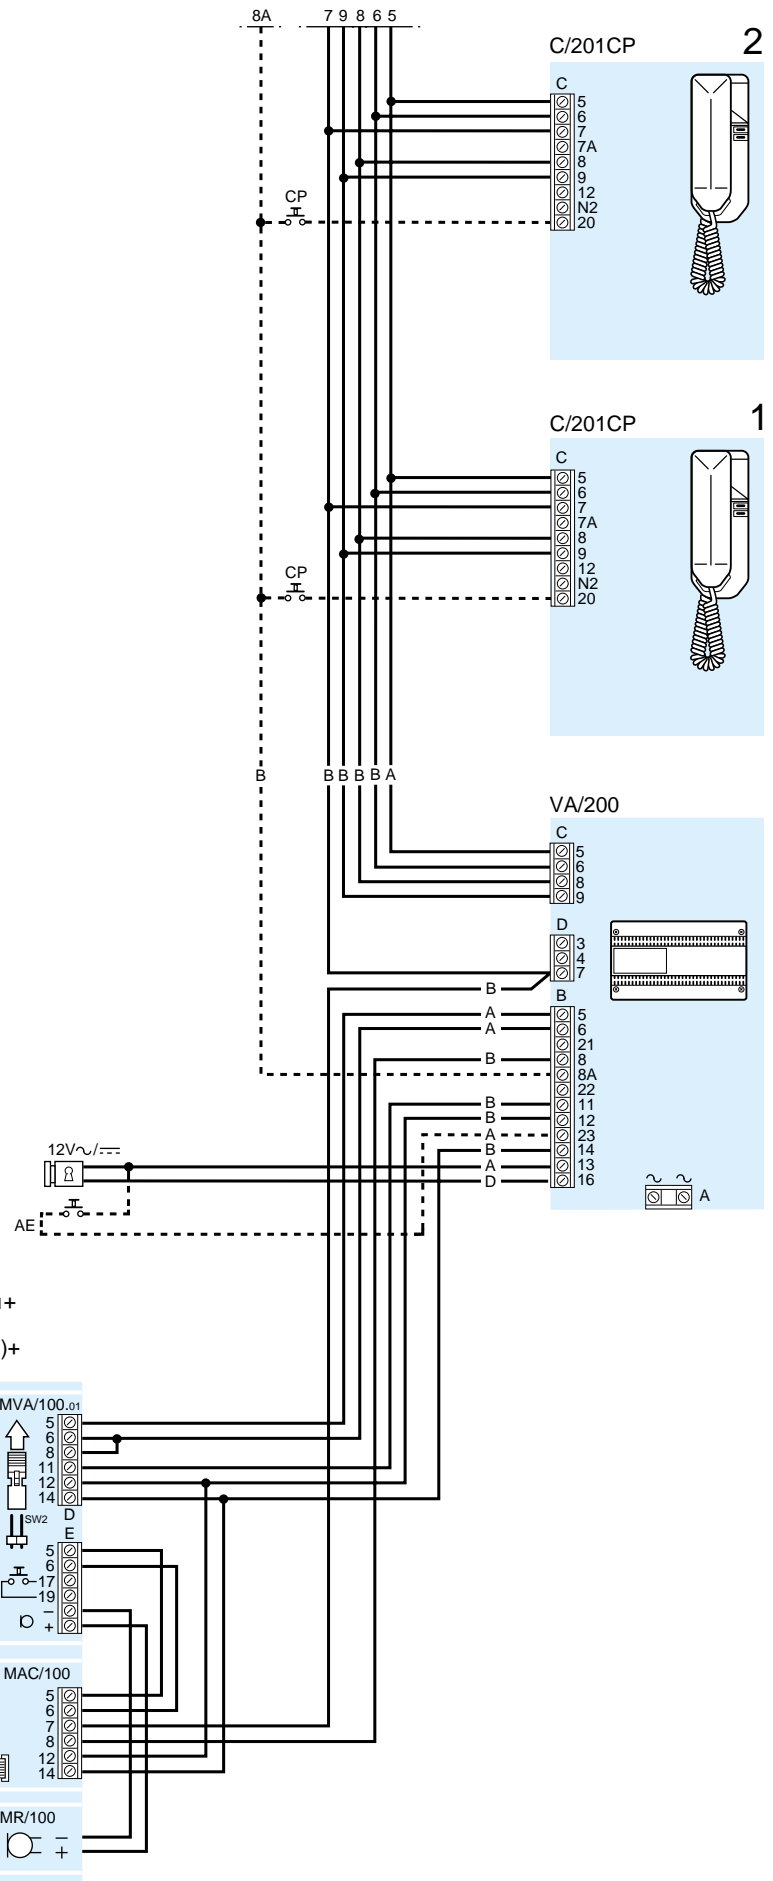

TTS/...+
TMP/...+
MVA/100.01+
MAC/100
(+MEC/100)+
MR/100