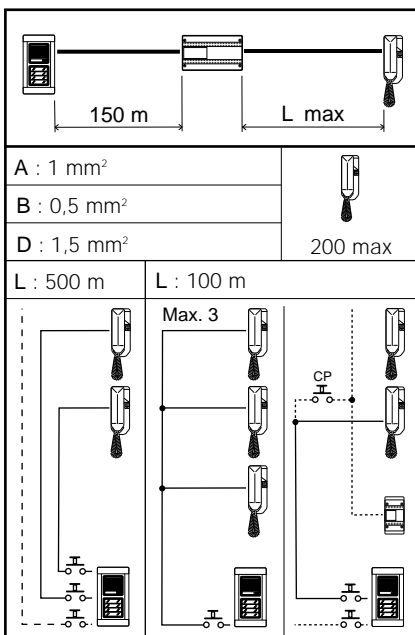

SE 7702

IMPIANTO CITOFONICO PLURIFAMILIARE A CHIAMATA CODIFICATA CON SEGRETO DI CONVERSAZIONE

CODED CALL MULTI-FLAT AUDIO ENTRY INSTALLATION WITH SECRECY OF SPEECH

HAUSSPRECHANLAGE FÜR MEHR-FAMILIENHAUSER MIT CODE-RUF-SYSTEM UND MITHÖRSPERRE

INSTALLATION PORTIER ELECTRONIQUE POUR IMMEUBLE A APPEL CODE AVEC SECRET DE CONVERSATION

EQUIPO DE PORTERO ELECTRONICO MULTIFAMILIAR DE LLAMADA CODIFICADA CON SEGRETO DE CONVERSACION

INSTALAÇÃO TELEFONE DE PORTEIRO PLURIFAMILIAR DE CHAMADA CODIFICADA COM SEGREDO DE CONVERSAÇÃO

1. **CP:** Pulsante di chiamata dal pianerottolo.
   Personal door-bell button.
   Taste zum Anrufen von der Etage.
   Bouton d'appel porte-palière.
   Pulsador de llamada desde el rellano.
   Botão de chamada de patamar.
2. **AE:** Pulsante ausiliario apriporta.
   Auxiliary door-lock release button.
   Türöffnertaste (Auxiliary/Service).
   Bouton gâche intérieur.
   Pulsador auxiliar abrepuerta.
   Botão auxiliar de abertura de porta.