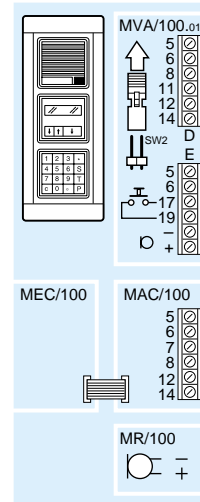

TTS/...+
TMP/...+
MVA/100.01+
MAC/100
(+MEC/100)+
MR/100